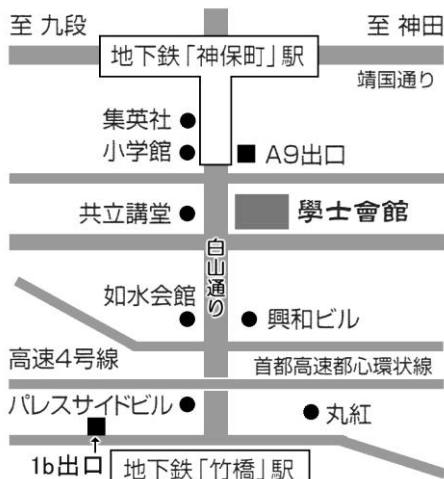

講話者：飯島 彰仁 氏 いいじま あきひと
江戸川区倫理法人会会員
(株)古田土経営 代表取締役社長

テーマ：コロナショックを克服するための経営計画の作り方

■ プロフィール ■

株式会社古田土経営 代表取締役社長

〈古田土会計グループ紹介〉

営業活動せずとも紹介だけで、創業以来37年間連続増収中の日本を代表する会計事務所グループ
 「月次決算書」と「経営計画書」の2つの商品をもとに「どこに手を打てば利益がでるか」を2,300社に指導する。
 日本企業全体の黒字割合が30%超のところ
 古田土会計グループ顧問先の黒字割合は80%超という成果を実現。

学士会館

千代田区神田錦町3-28 TEL 03-3292-5936

- 地下鉄三田線・新宿線・半蔵門線「神保町」A9出口徒歩1分
- 地下鉄東西線「竹橋」1b出口徒歩5分

皆様のご参加を心よりお待ちしております。

千代田区倫理法人会 会長 木村 光範

<https://www.rinri-chiyoda.com/>

参加お申し込みは下記をご記載の上 FAXにてお申し込み下さい

FAX 03-6332-9245